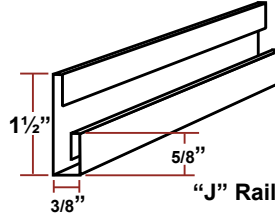

J-Rail

12' Long