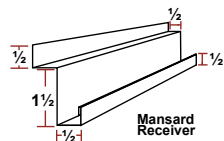

Mansard Receiver

14' Long